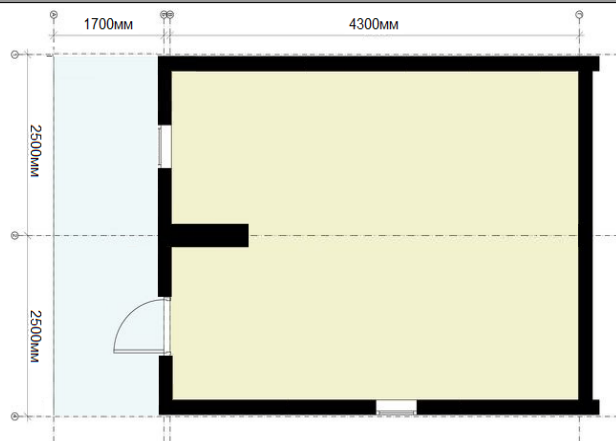

МОДУЛЬ ДОМ 30м2

КОМПЛЕКТАЦИЯ:

<p>каркас — металлический (швеллер, уголок)</p> <p>обрешетка каркаса — брус, доска</p> <p>утепление — мин.плита 100мм / 2 контура гидропароизоляции (пол, стены и потолок)</p> <p>покрытие кровли — профнастил МП-20R с полимерным покрытием (RAL)</p> <p>внешняя отделка — профнастил С-8 с полимерным покрытием (RAL)</p> <p>внутренняя отделка — пол - линолеум, стены и потолок — вагонка хвоя В</p> <p>окно ПВХ 800х1100мм (2 стекла) откр./проветр. - 2шт</p> <p>дверь входная — металлическая (пр-во Россия)</p>	249 000 рублей
---	----------------