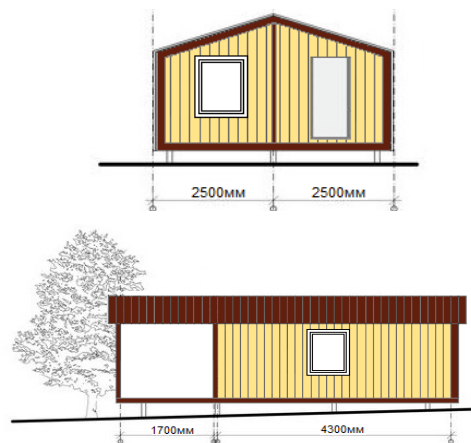

МОДУЛЬ ДОМ 30м2

КОМПЛЕКТАЦИЯ:

<p>каркас — металлический (швеллер, уголок)</p> <p>обрешетка каркаса — брус, доска</p> <p>утепление — мин.плита 100мм / 2 контура гидропароизоляции (пол, стены и потолок)</p> <p>покрытие кровли — профнастил МП-20R с полимерным покрытием (RAL)</p> <p>внешняя отделка — профнастил С-8 с полимерным покрытием (RAL)</p> <p>внутренняя отделка — пол - линолеум, стены и потолок — вагонка хвоя В</p> <p>окно ПВХ 800х1100мм (2 стекла) откр./проветр. - 2шт</p> <p>дверь входная — металлическая (пр-во Россия)</p>	249 000 рублей
---	----------------

ДОПОЛНИТЕЛЬНАЯ КОМПЛЕКТАЦИЯ:

фундамент	свайный 76x2000мм - (9шт)	31 500,00 руб.
окна, двери и перегородки	окно ПВХ (откр./проветр.) 2 стекла	4 600,00 руб.
	мансардное окно	15 000,00 руб.
	дверь входная ПВХ стекло	12 000,00 руб.
	перегородка межкомнатная	2500 руб м/п
	дверь межкомнатная	3 500,00 руб.
внутренняя отделка	имитация бруса (стены и потолок)	12 000,00 руб.
	покрытие лаком (стены и потолок)	7 500,00 руб.
внешняя отделка	профнастил С-8 Ecosteel (под дерево)	12 000,00 руб.
	металлический сайдинг блок-хаус (под дерево)	23 000,00 руб.
	металлический сайдинг эльбрус (под дерево)	23 000,00 руб.
	металлочерепица Монтеррей (цвет по каталогу RAL)	6 000,00 руб.
веранда	перила для веранды (горизонтальные)	1200 м/п
	перила для веранды (диагональные)	900 м/п
	стены и потолок в доме — покрытие лаком (2 слоя)	7 500,00 руб.
	пол веранда — покрытие лаком (2 слоя)	2 500,00 руб.
электрика	комплект внутренней электрики (4 светильника, 4 двойные розетки)	9 500,00 руб.
	комплект наружной электрики (2 светильника, 1 розетка)	2 500,00 руб.
	декоративное уличное освещение (2 светильника)	3 500,00 руб.
сантехника и отопление	сплит-система (холод/тепло) д/у	17 000,00 руб.
	конвектор отопительный электрический 1500 Вт	2 500,00 руб.
	комплект сантехники с подключением (бойлер 30л, душевая кабина, раковина, унитаз)	45 000,00 руб.